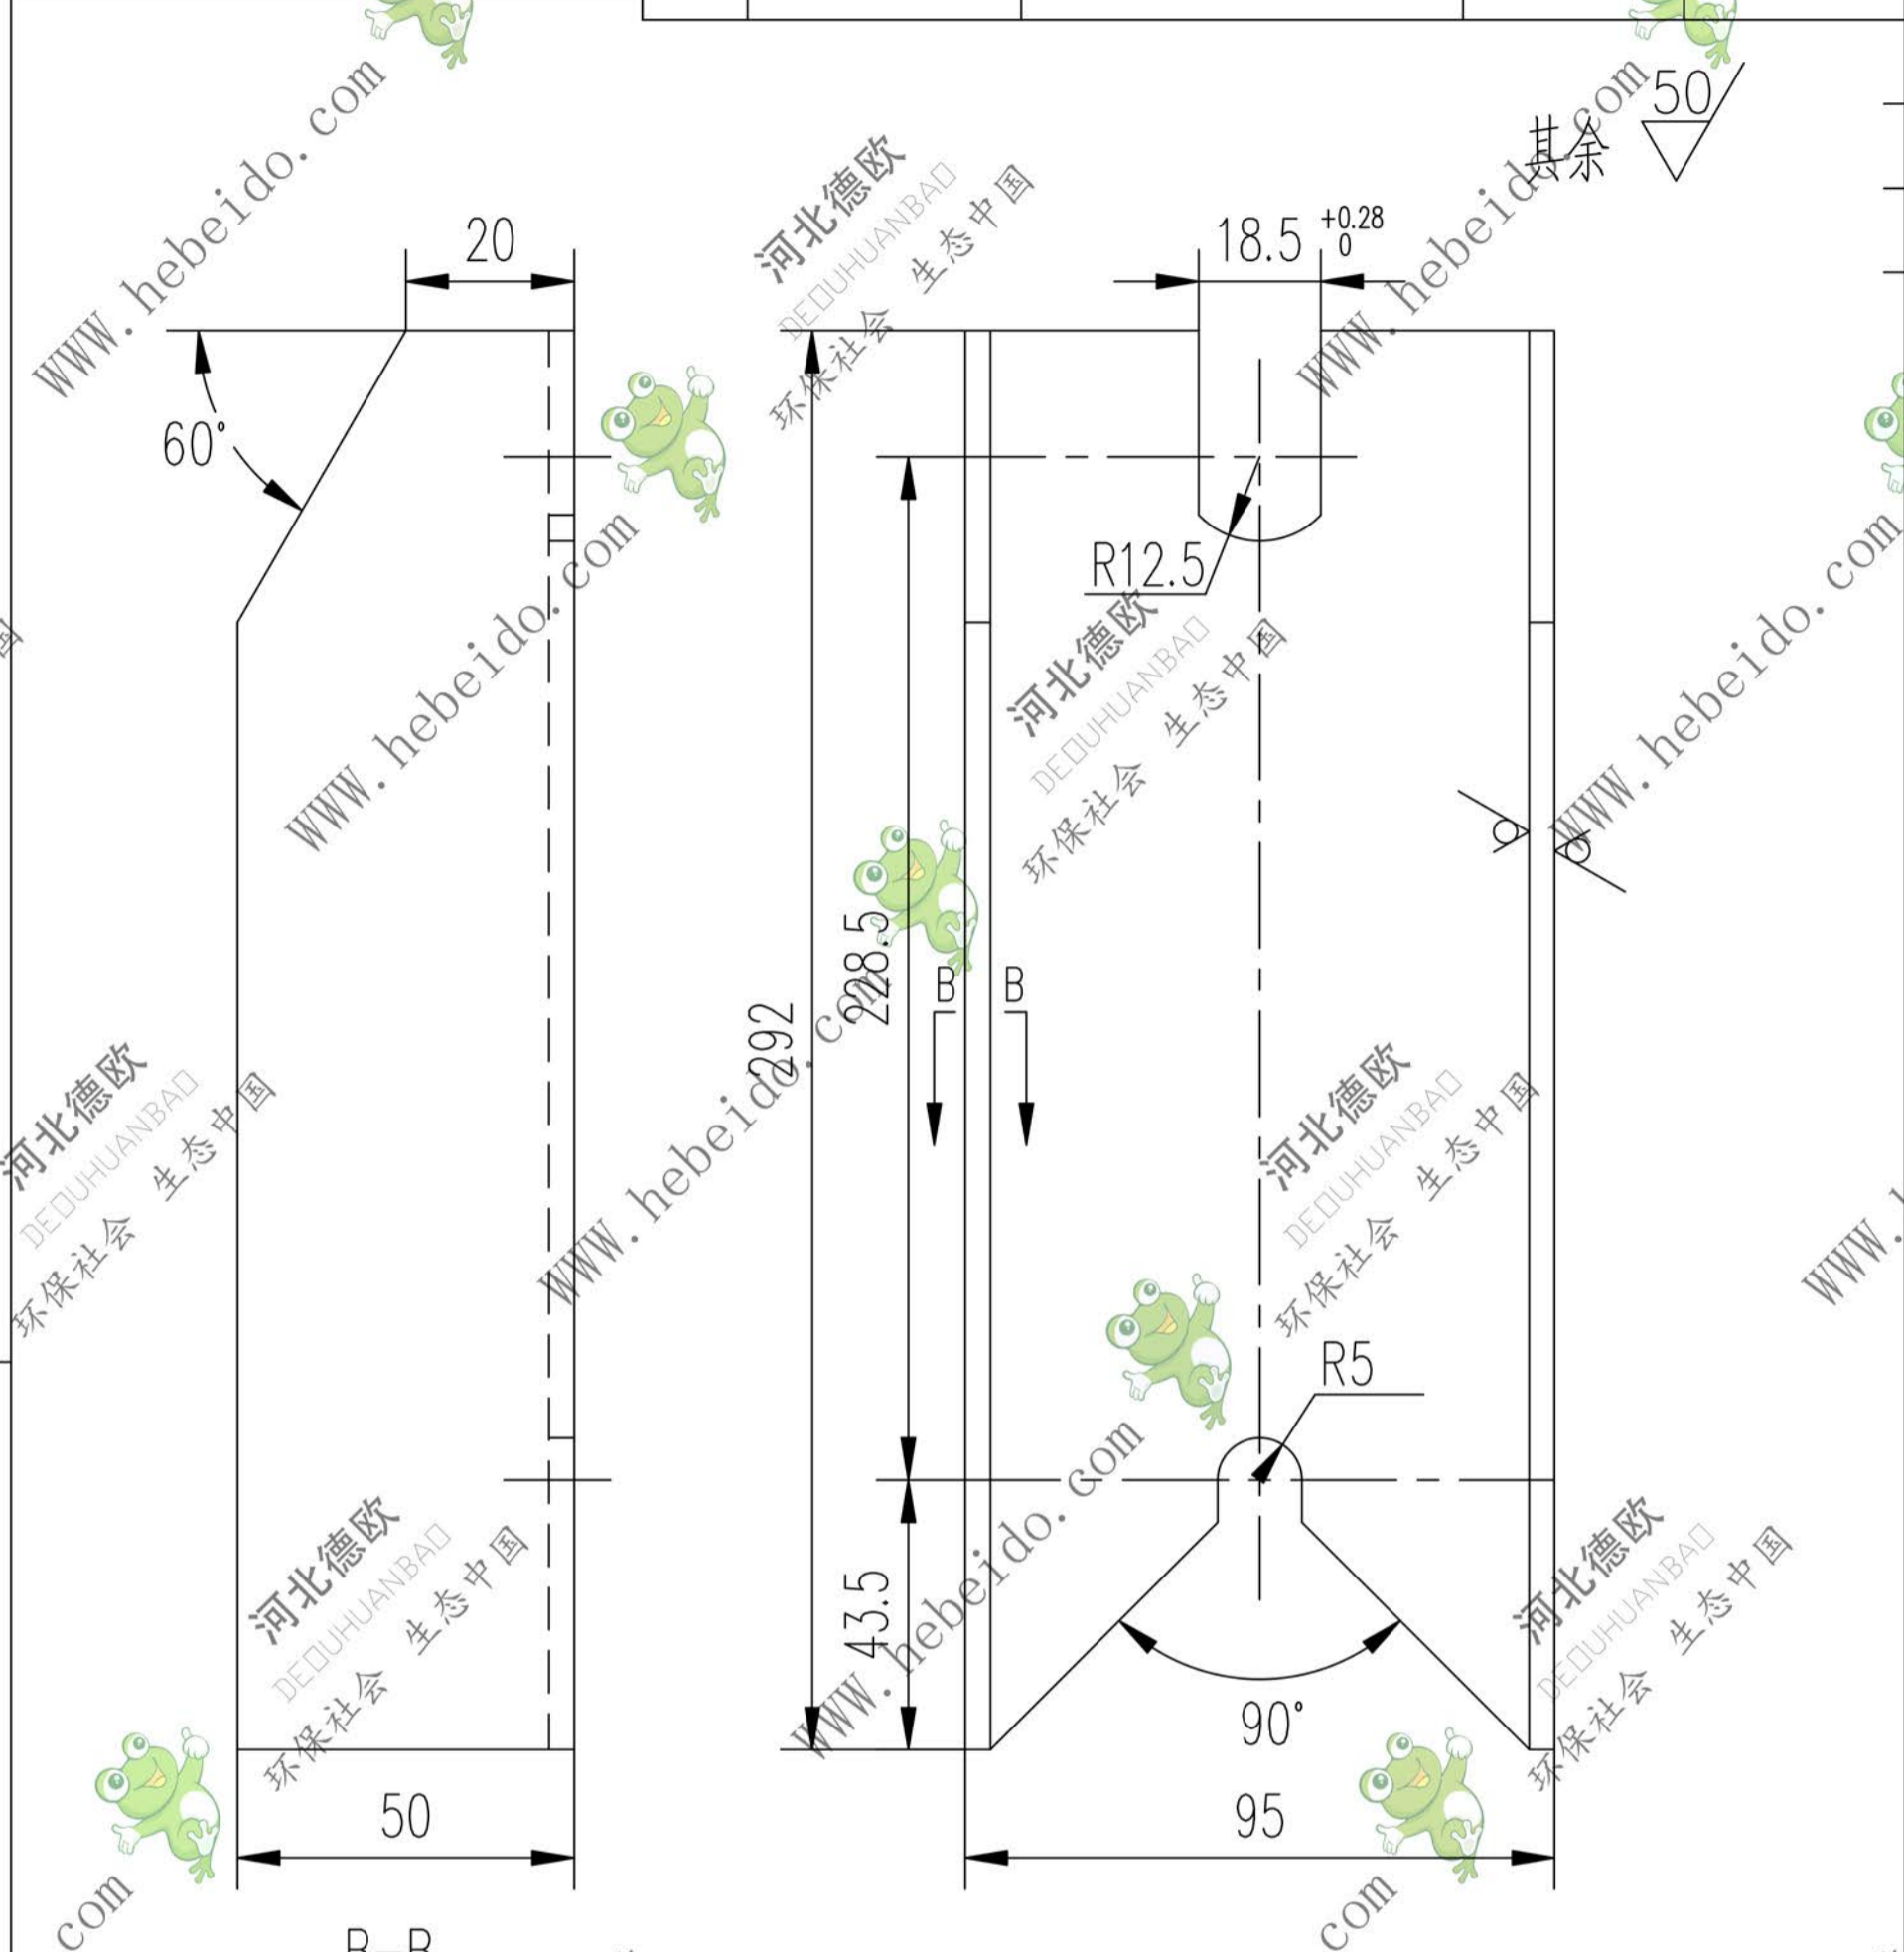

标记	文件号	修改内容	签名	日期

06C1433\1433_1-1.dwg		合同号		II06C1433.1-1	
图纸文件名		工艺会审		图样标记	重量 kg
设计	李连通	批准	秦海波		1.38
校对		图形输入			
复核	刘飞	日期			
标准化检查					

A4		Q235-A		德欧环保 DEOUHUANBAO 环保社会 生态中国		共 页 第 页
----	--	--------	--	----------------------------------	--	------------